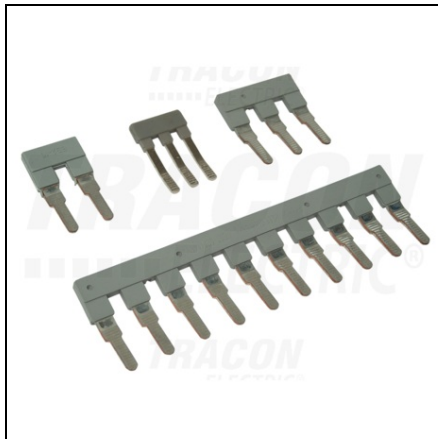

**TRACON SINA LATERALA DE LEGATURA PENTRU CLEMELE TSKA (10  
MODULE) SF100 TSKA2,5..**

Se foloseste pentru interconectarea clemelor in zona unde se introduc conductorii. Sina are doua, trei sau zece picioare. Partea de sus este izolata cu material plastic impotriva atingerii accidentale .

Pret: 16,29 lei (TVA inclus)

Detalii online: <https://www.materialeelectrice.ro/sina-laterala-de-legatura-pentru-clemele-tska-10-module-sf100-tska2-5-61851>