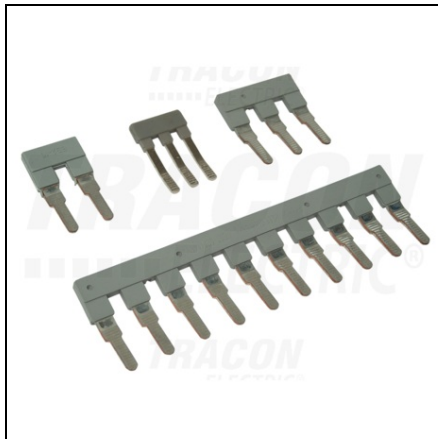

**TRACON SINA LATERALA DE LEGATURA PENTRU CLEMELE TSKA (3
MODULE) SF103 TSKA2,5..**

Se foloseste pentru interconectarea clemelor in zona unde se introduc conductorii. Sina are doua, trei sau zece picioare. Partea de sus este izolata cu material plastic impotriva atingerii accidentale .

Pret: 4,71 lei (TVA inclus)

Detalii online: <https://www.materialelectrice.ro/sina-laterala-de-legatura-pentru-clemele-tska-3-module-sf103-tska2-5-61850>