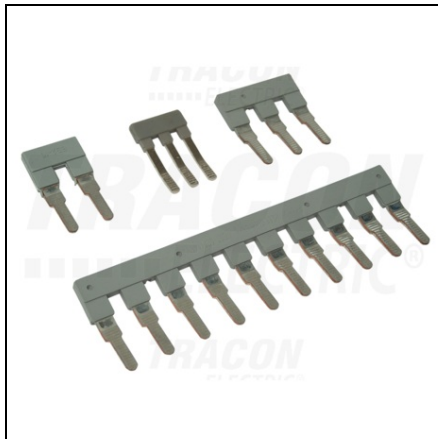

**TRACON SINA LATERALA DE LEGATURA PENTRU CLEMELE TSKA (2  
MODULE) SF102 TSKA2,5..**

Se foloseste pentru interconectarea clemelor in zona unde se introduc conductorii. Sina are doua, trei sau zece picioare. Partea de sus este izolata cu material plastic impotriva atingerii accidentale .  
Pret: 3,64 lei (TVA inclus)

Detalii online: <https://www.materialelectrice.ro/sina-laterala-de-legatura-pentru-clemele-tska-2-module-sf102-tska2-5-61849>