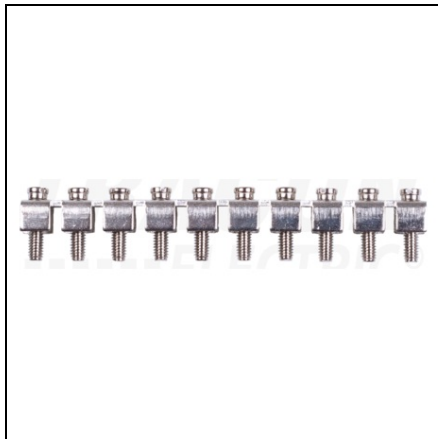

**TRACON SINA CENTRALA DE LEGATURA PENTRU CLEMELE TSKA  
(10 MODULE) USF35 TSKA35..**

Se foloseste pentru interconectarea clemelor in mijlocul lor. Disponibile in 2, 3, respectiv 10 elemente pana la clema de tipul TSKA50  
Pret: 40,99 lei (TVA inclus)

Detalii online: <https://www.materialeelectrice.ro/sina-centrala-de-legatura-pentru-clemele-tska-10-module-usf35-tska35-61844>