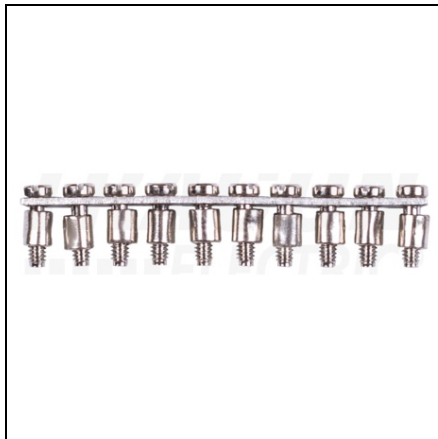

**TRACON SINA CENTRALA DE LEGATURA PENTRU CLEMELE TSKA
(10 MODULE) USF2,5 TSKA2,5..**

Se foloseste pentru interconectarea clemelor in mijlocul lor. Disponibile in 2, 3, respectiv 10 elemente pana la clema de tipul TSKA50
Pret: 11,45 lei (TVA inclus)

Detalii online: <https://www.materialeelectrice.ro/sina-centrala-de-legatura-pentru-clemele-tska-10-module-usf2-5-tska2-5-61838>