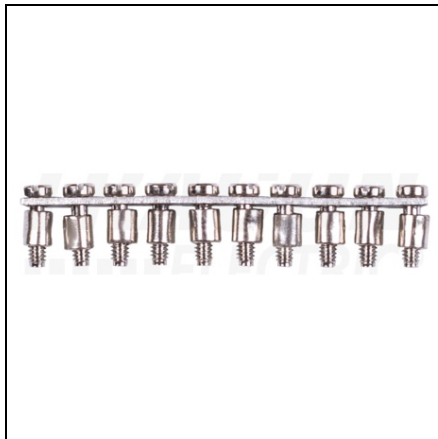

**TRACON SINA CENTRALA DE LEGATURA PT. CLEMELE TSKA (10
MODULE) USF1,5 500V 12A**

Se foloseste pentru interconectarea clemelor in mijlocul lor. Disponibile in 2, 3, respectiv
10 elemente pana la clema de tipul TSKA50
Pret: 6,14 lei (TVA inclus)

Detalii online: <https://www.materialeelectrice.ro/sina-centrala-de-legatura-pt-clemele-tska-10-module-usf1-5-500v-12a-61837>