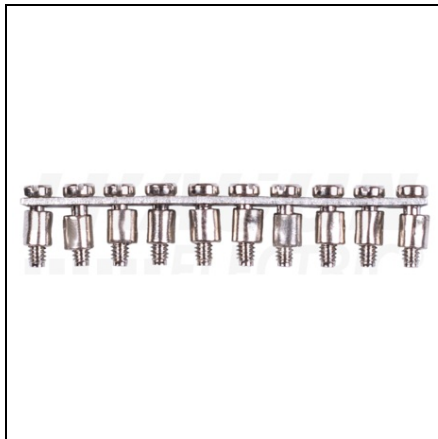

**TRACON SINA CENTRALA DE LEGATURA PT.CLEMELE TSKA (10
MODULE) USF1,5 500V 12A**

Se foloseste pentru interconectarea clemelor in mijlocul lor. Disponibile in 2, 3, respectiv
10 elemente pana la clema de tipul TSKA50
Pret: 6,15 lei (TVA inclus)

Detalii online: <https://www.materialeelectrice.ro/sina-centrala-de-legatura-pt-clemele-tska-10-module-usf1-5-500v-12a-61837>