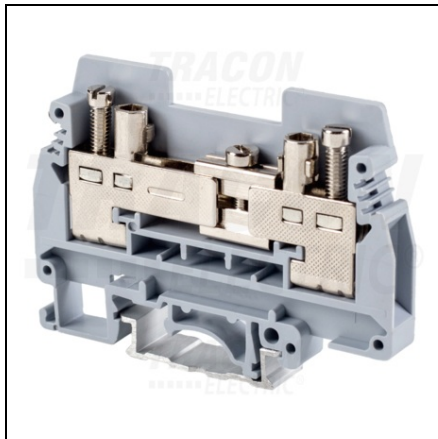

Furnizor: **Sc Trivolt Distribution SRL**
Reg. com.: J23/3300/2016
CIF: RO36421140
Adresa: Strada Apusului nr 3 (primul
sens giratoriu Tehodor Pallady-
Autostrada Soarelui), Catelu, Ilfov
Banca: BRD
IBAN: RO34BRDE441SV13182234410

**TRACON CLEMA SIR INDUSTRIALA DE MASURA ,CU SURUB, PE
SINA, GRI TSKA6S 0,5-6MM2, 400VAC, 57A**

Tensiune nominala (V): FlexibilCurent nominal (A): (mm)Sectiunea conductorului de
racord: 0,5-10W: 0,5-6L: 8,5H: 72,5M: 51 " class="thumbImage v-has-width v-image v-
image-thumbImage v-widget: M4Moment de strangere: 13
Pret: 15,39 lei (TVA inclus)

Detalii online: <https://www.materialelectrice.ro/clema-sir-industrial-a-de-masura-cu-surub-pe-sina-gri-tska6s-0-5-6mm2-400vac-57a-61822>