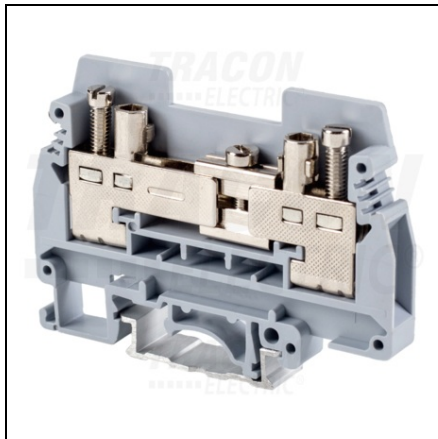

Furnizor: **Sc Trivolt Distribution SRL**
Reg. com.: J23/3300/2016
CIF: RO36421140
Adresa: Strada Apusului nr 3 (primul
sens giratoriu Tehodor Pallady-
Autostrada Soarelui), Catelu, Ilfov
Banca: BRD
IBAN: RO34BRDE441SV13182234410

**TRACON CLEMA SIR INDUSTRIALA DE MASURA ,CU SURUB, PE
SINA, GRI TSKA6S/2 0,5-6MM2, 500VAC, 57A**

Denumire: flexibilUn (V): WIn (A): LConductor admis mm 2 , max.: HDimensiuni (mm):
MCapat de izolat: 8,5Moment de strangere: 61,5
Pret: 12,96 lei (TVA inclus)

Detalii online: <https://www.materialeelectrice.ro/clema-sir-industrial-a-de-masura-cu-surub-pe-sina-gri-tska6s-2-0-5-6mm2-500vac-57a-61821>