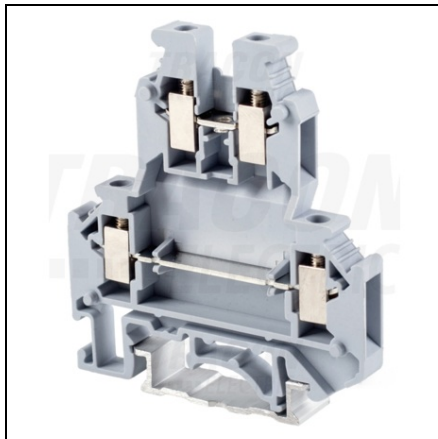

**TRACON CLEMA SIR INDUSTRIALA, ETAJATA, CU SURUB, PE SINA,  
GRI TSKA4/2 0,2-4MM2, 500VAC, 32A**

Denumire: flexibilUn (V): WIn (A): LConductor admis mm 2 , max.: HDimensiuni (mm):  
MCapat de izolat: 6,5Moment de strangere: 56,5  
Pret: 12,35 lei (TVA inclus)

Detalii online: <https://www.materialeelectrice.ro/clema-sir-industrial-a-etajata-cu-surub-pe-sina-gri-tska4-2-0-2-4mm2-500vac-32a-61820>