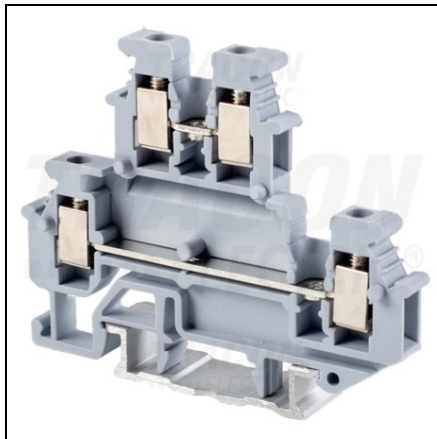

Furnizor: **Sc Trivolt Distribution SRL**
Reg. com.: J23/3300/2016
CIF: RO36421140
Adresa: Strada Apusului nr 3 (primul
sens giratoriu Tehodor Pallady-
Autostrada Soarelui), Catelu, Ilfov
Banca: BRD
IBAN: RO34BRDE441SV13182234410

**TRACON CLEMA SIR INDUSTRIALA, ETAJATA, CU SURUB, PE SINA,
GRI TSKA2,5/2S 500V 24A 0.2-4 MM2**

Denumire: flexibilUn (V): In (A): WConductor admis mm 2 , max.: LDimensiuni (mm):
HCapat de izolat: MMoment de strangere: 5,5
Pret: 7,10 lei (TVA inclus)

Detalii online: <https://www.materialeelectrice.ro/clema-sir-industrial-a-etajata-cu-surub-pe-sina-gri-tska2-5-2s-500v-24a-0-2-4-mm2-61819>