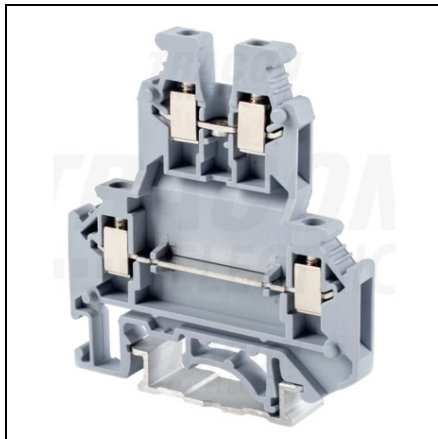

**TRACON CLEMA SIR INDUSTRIALA, ETAJATA, CU SURUB, PE SINA,
GRI TSKA2,5/2 0,2-2,5MM2, 500VAC, 32A**

Denumire: flexibilUn (V): WIn (A): LConductor admis mm 2 , max.: HDimensiuni (mm):
MCapat de izolat: 5,5Moment de strangere: 56,5
Pret: 10,69 lei (TVA inclus)

Detalii online: <https://www.materialelectrice.ro/clema-sir-industrial-a-etajata-cu-surub-pe-sina-gri-tska2-5-2-0-2-2-5mm2-500vac-32a-61818>