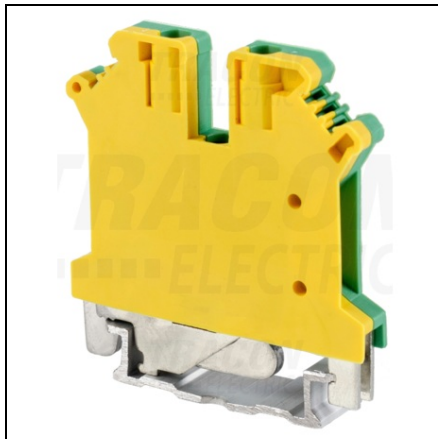

Furnizor: **Sc Trivolt Distribution SRL**  
Reg. com.: J23/3300/2016  
CIF: RO36421140  
Adresa: Strada Apusului nr 3 ( primul  
sens giratoriu Tehodor Pallady-  
Autostrada Soarelui), Catelu, Ilfov  
Banca: BRD  
IBAN: RO34BRDE441SV13182234410

**TRACON CLEMA SIR IND. DE PROTECTIE, CU SURUB, PE SINA,  
VERDE-GALBEN TSKA2.5JD 0,2-2,5MM2, 32A**

Denumire: flexibilUn (V): WIn (A): LConductor admis mm 2 , max.: HDimensiuni (mm):  
MCapat de izolat: 5,5Moment de strangere: 42,5  
Pret: 10,63 lei (TVA inclus)

Detalii online: <https://www.materialeelectrice.ro/clema-sir-ind-de-protectie-cu-surub-pe-sina-verde-galben-tska2-5jd-0-2-2-5mm2-32a-61810>