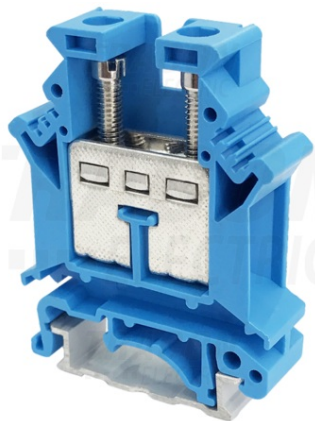

Furnizor: **Sc Trivolt Distribution SRL**  
Reg. com.: J23/3300/2016  
CIF: RO36421140  
Adresa: Strada Apusului nr 3 ( primul  
sens giratoriu Tehodor Pallady-  
Autostrada Soarelui), Catelu, Ilfov  
Banca: BRD  
IBAN: RO34BRDE441SV13182234410

**TRACON CLEMA SIR INDUSTRIALA DE NUL, CU SURUB, PE SINA,  
ALBASTRU TSKA16-K 2,5-16MM2, 800VAC, 101A**

Denumire: flexibilUn (V): WIn (A): LConductor admis mm 2 , max.: HDimensiuni (mm):  
MCapat de izolat: 12,2Moment de strangere: 42,5  
Pret: 9,48 lei (TVA inclus)

Detalii online: <https://www.materialeelectrice.ro/clema-sir-industrial-a-de-nul-cu-surub-pe-sina-albastru-tska16-k-2-5-16mm2-800vac-101a-61804>