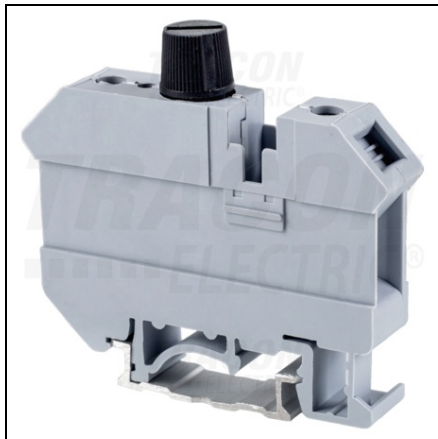

Furnizor: **Sc Trivolt Distribution SRL**
Reg. com.: J23/3300/2016
CIF: RO36421140
Adresa: Strada Apusului nr 3 (primul
sens giratoriu Tehodor Pallady-
Autostrada Soarelui), Catelu, Ilfov
Banca: BRD
IBAN: RO34BRDE441SV13182234410

**TRACON CLEMA SIR IND. CU SIGURANTA,CU SURUB, PE SINA,
NEGRU TSKA16B 500V 6.3A 0.5-16 MM2**

Denumire: flexibilUn (V): In (A): WConductor admis mm 2 , max.: LDimensiuni (mm):
HCapat de izolat: MMoment de strangere: 10

Pret: 16,48 lei (TVA inclus)

Detalii online: <https://www.materialelectrice.ro/clema-sir-ind-cu-siguranta-cu-surub-pe-sina-negru-tska16b-500v-6-3a-0-5-16-mm2-61790>