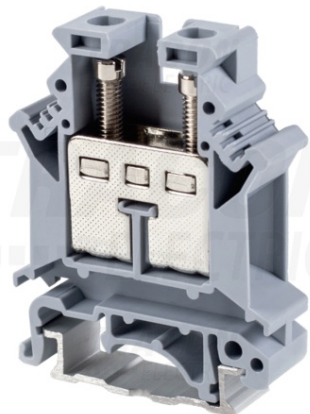

Furnizor: **Sc Trivolt Distribution SRL**
Reg. com.: J23/3300/2016
CIF: RO36421140
Adresa: Strada Apusului nr 3 (primul
sens giratoriu Tehodor Pallady-
Autostrada Soarelui), Catelu, Ilfov
Banca: BRD
IBAN: RO34BRDE441SV13182234410

**TRACON CLEMA SIR INDUSTRIALA DE FAZA, CU SURUB, PE SINA,
GRI TSKA16 2,5-16MM2, 800VAC, 101A**

Denumire: flexibilUn (V): WIn (A): LConductor admis mm 2 , max.: HDimensiuni (mm):
MCapat de izolat: 12,2Moment de strangere: 42,5
Pret: 9,26 lei (TVA inclus)

Detalii online: <https://www.materialeelectrice.ro/clema-sir-industrial-a-de-faza-cu-surub-pe-sina-gri-tska16-2-5-16mm2-800vac-101a-61789>