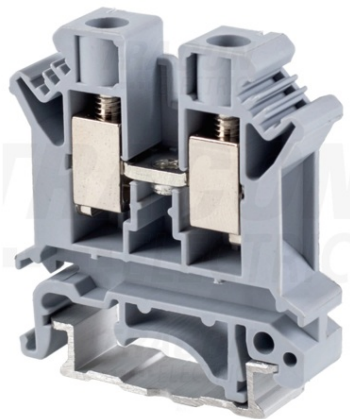

**TRACON CLEMA SIR INDUSTRIALA DE FAZA, CU SURUB, PE SINA,
GRI TSKA10 0,5-10MM2, 800VAC, 76A**

Denumire: flexibilUn (V): WIn (A): LConductor admis mm 2 , max.: HDimensiuni (mm):
MCapat de izolat: 10,2Moment de strangere: 42,5
Pret: 6,62 lei (TVA inclus)

Detalii online: <https://www.materialeelectrice.ro/clema-sir-industrial-a-de-faza-cu-surub-pe-sina-gri-tska10-0-5-10mm2-800vac-76a-61788>