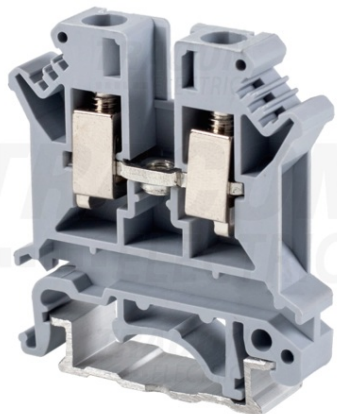

Furnizor: **Sc Trivolt Distribution SRL**
Reg. com.: J23/3300/2016
CIF: RO36421140
Adresa: Strada Apusului nr 3 (primul
sens giratoriu Tehodor Pallady-
Autostrada Soarelui), Catelu, Ilfov
Banca: BRD
IBAN: RO34BRDE441SV13182234410

**TRACON CLEMA SIR INDUSTRIALA DE FAZA, CU SURUB, PE SINA,
GRI TSKA6 0,2-6MM2, 800VAC, 57A**

Denumire: flexibilUn (V): WIn (A): LConductor admis mm 2 , max.: HDimensiuni (mm):
MCapat de izolat: 8,5Moment de strangere: 42,5
Pret: 5,02 lei (TVA inclus)

Detalii online: <https://www.materialeelectrice.ro/clema-sir-industrial-a-de-faza-cu-surub-pe-sina-gri-tska6-0-2-6mm2-800vac-57a-61787>