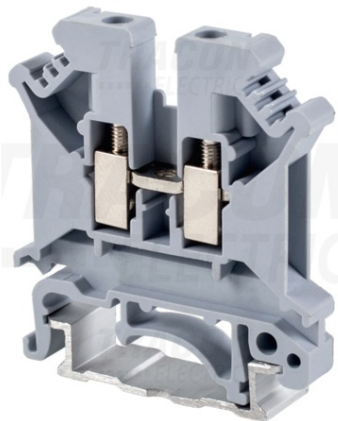

**TRACON CLEMA SIR INDUSTRIALA DE FAZA, CU SURUB, PE SINA,
GRI TSKA4 0,2-4MM2, 800VAC, 41A**

Denumire: flexibilUn (V): WIn (A): LConductor admis mm 2 , max.: HDimensiuni (mm):
MCapat de izolat: 6,5Moment de strangere: 42
Pret: 3,52 lei (TVA inclus)

Detalii online: <https://www.materialeelectrice.ro/clema-sir-industrial-a-de-faza-cu-surub-pe-sina-gri-tska4-0-2-4mm2-800vac-41a-61785>