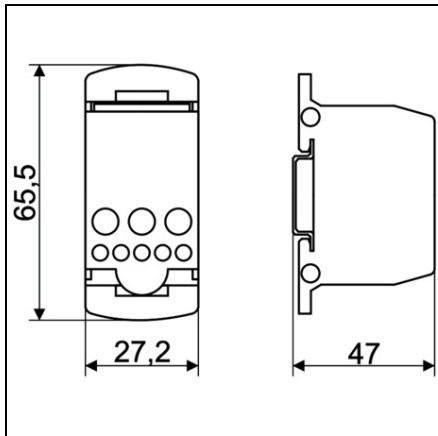

**TRACON CLEMA SIR DISTRIBUTIE, FIXARE PE SINA, CONSTRUCTIE
DESCHISA FLSO16 3Å-16(16)MM2 / 4Å-10(6)MM2, 1000VAC/DC,
80A**

Sectiunea conductorului de racord: Latura de derivatie
Tensiunea nominala de izolare"
class="v-image v-widget: Latura de alimentare
Curent nominal (A): Latura de
derivatie
Culoare: 4x6
Numarul de suruburi: 1000 V AC/DC

Pret: 25,48 lei (TVA inclus)

Detalii online: <https://www.materialeelectrice.ro/clema-sir-distributie-fixare-pe-sina-constructie-deschisa-flso16-3-16-16-mm2-4-10-6-mm2-1000vac-dc-80a-61675>