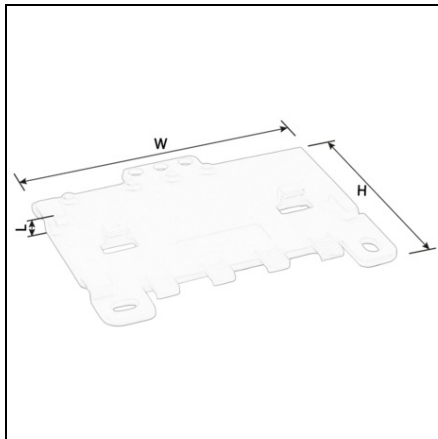

**TRACON PANOU SPATE PT.ADAPTOR CLEME DE LEGATURI CARE SE
DESCHID OVO-A2 PA66**

L (mm): 5W (mm): 67H (mm): 52
Pret: 1,79 lei (TVA inclus)

Detalii online: <https://www.materialeelectrice.ro/panou-spate-pt-adaptor-cleme-de-legaturi-care-se-deschid-ovo-a2-pa66-61647>