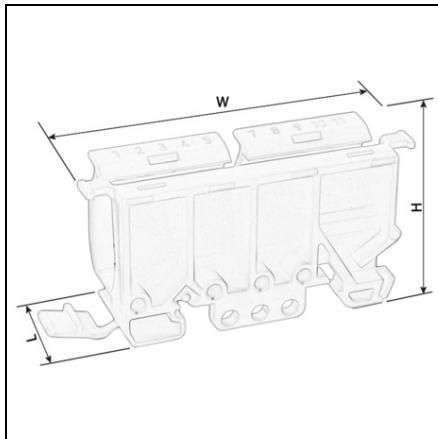

**TRACON ADAPTOR PT. CLEME DE LEGATURICARE SE DESCHID,  
MONT. PE SINA OVO-A1 PA66**

L (mm): 23W (mm): 66H (mm): 31  
Pret: 4,18 lei (TVA inclus)

Detalii online: <https://www.materialeelectrice.ro/adaptor-pt-cleme-de-legaturicare-se-deschid-mont-pe-sina-ovo-a1-pa66-61646>