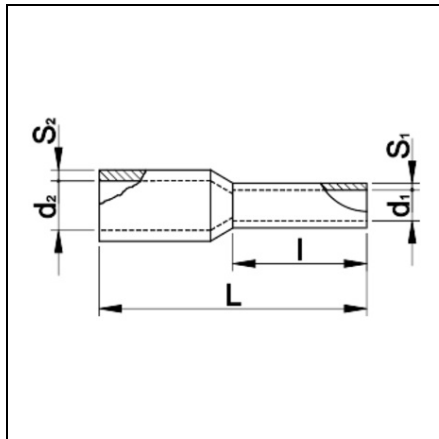

**TRACON TUB DE CAPAT DUBLU, IZOLAT (PA6.6), CUPRU EL. STANAT,
GALBEN E22I 2Å—6MM2, L=14 MM**

Culoare:

Pret: 0,96 lei (TVA inclus)

Detalii online: <https://www.materialeelectrice.ro/tub-de-capat-dublu-izolat-pa6-6-cupru-el-stanat-galben-e22i-2-6mm2-l-14-mm-61634>