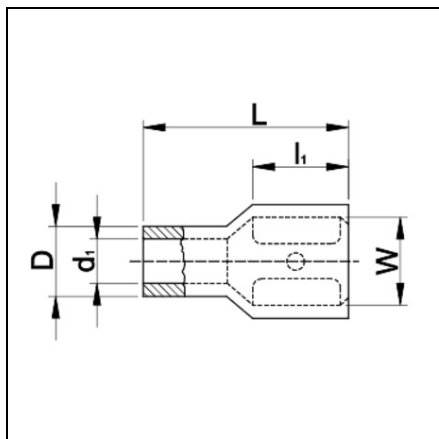

**TRACON MUFA GLISANTA COMPLET IZOLATA , ALAMA STANATA,  
GALBEN STCSH6 6MM2, 6,3A-0,8 MM**

Note, completari: Litatd1 (mm): FlexibilD (mm): 3.6L (mm): 5.711 (mm): 22.3W (mm):  
7.5Sectiunea conductorului de racord: 6.6  
Pret: 0,84 lei (TVA inclus)

Detalii online: <https://www.materialeelectrice.ro/mufa-glisanta-complet-izolata-alama-stanata-galben-stcsh6-6mm2-6-3-0-8-mm-61574>