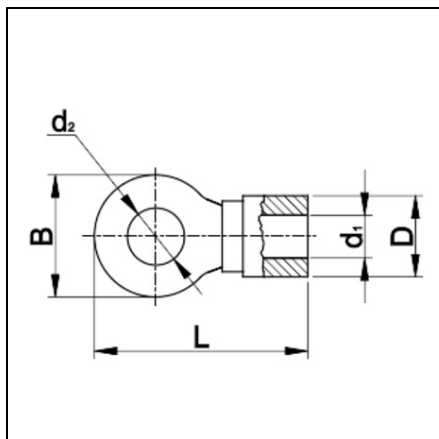

**TRACON PAPUC INELAR IZOLAT, CUPRU ELECTROLITIC STANAT,  
GALBEN SSZ12 6MM2, M12, (D1=3,4MM, D2=13MM),PVC**

d1 (mm): Litatd2 (mm): FlexibilD (mm): 13L (mm): 8B (mm): 40Sectiunea conductorului  
de racord: 18.9

Pret: 1,97 lei (TVA inclus)

Detalii online: <https://www.materialeelectrice.ro/papuc-inelar-izolat-cupru-electrolitic-stanat-galben-ssz12-6mm2-m12-d1-3-4mm-d2-13mm-pvc-61503>