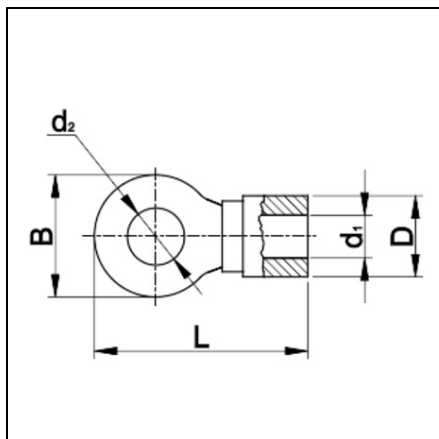

**TRACON PAPUC INELAR IZOLAT, CUPRU ELECTROLITIC STANAT,  
ALBASTRU KSZ8 2,5MM2, M8, (D1=2,3MM, D2=8,4MM), PVC**

d1 (mm): Litatd2 (mm): FlexibilD (mm): 8.4L (mm): 6.1B (mm): 28.7Sectiunea  
conductorului de racord: 11.7  
Pret: 0,72 lei (TVA inclus)

Detalii online: <https://www.materialeelectrice.ro/papuc-inelar-izolat-cupru-electrolitic-stanat-albastru-ksz8-2-5mm2-m8-d1-2-3mm-d2-8-4mm-pvc-61494>