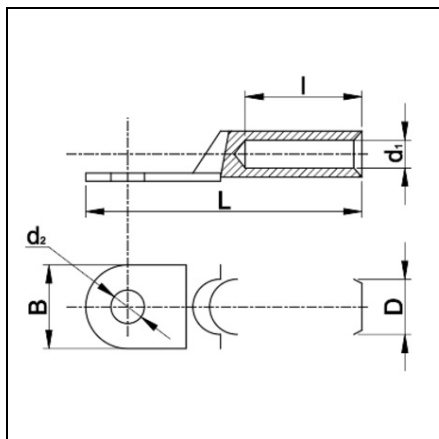

**TRACON PAPUC INELAR NEIZOLAT CUPRU-ALUMINIU RA50-10  
50MM2, M10, (D1=9,5MM, D2=10,5MM)**

d 1 (mm): LitatD 2 (mm): 10.5D (mm): 16L (mm): 91l (mm): 41B (mm): 23  
Sectiunea conductorului de racord: 70  
Pret: 12,88 lei (TVA inclus)

Detalii online: <https://www.materialeelectrice.ro/papuc-inelar-neizolat-cupru-aluminiu-ra50-10-50mm2-m10-d1-9-5mm-d2-10-5mm-61432>