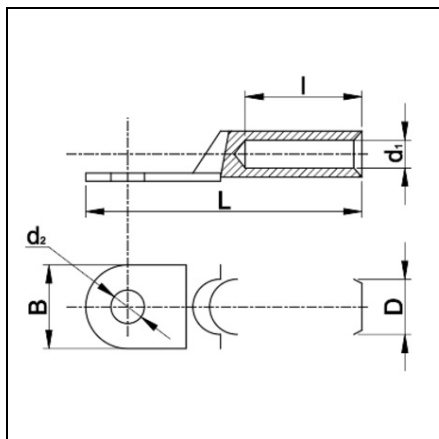

**TRACON PAPUC INELAR NEIZOLAT CUPRU-ALUMINIU RA25-8  
25MM2, M8, (D1=7,5MM, D2=8,5MM)**

d 1 (mm): LitatD 2 (mm): 8,5D (mm): 12L (mm): 76l (mm): 32B (mm): 18Sectiunea  
conductorului de racord: 35  
Pret: 7,69 lei (TVA inclus)

Detalii online: <https://www.materialeelectrice.ro/papuc-inelar-neizolat-cupru-aluminiu-ra25-8-25mm2-m8-d1-7-5mm-d2-8-5mm-61429>