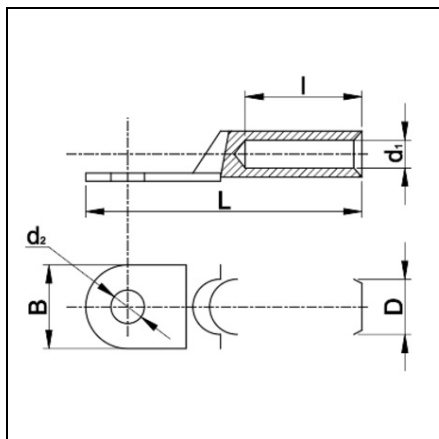

TRACON PAPUC INELAR NEIZOLAT, PRELUNGIT, DIN TEAVA DE CUPRU SZ-CL150 150MM2, M14, (D1=17MM, D2=14,7MM)

d 1 (mm): Litatd 2 (mm): FlexibilD (mm): 22L (mm): 118.5l (mm): 56B (mm): 34Sectiunea conductorului de racord:
Pret: 74,92 lei (TVA inclus)

Detalii online: <https://www.materialeelectrice.ro/papuc-inelar-neizolat-prelungit-din-teava-de-cupru-sz-cl150-150mm2-m14-d1-17mm-d2-14-7mm-61424>