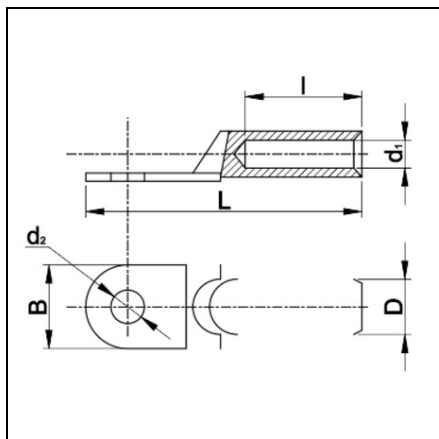

TRACON PAPUC INELAR NEIZOLAT, PRELUNGIT, DIN TEAVA DE CUPRU SZ-CL95 95MM2, M12, (D1=13,6MM, D2=12,5MM)

d 1 (mm): Litatd 2 (mm): FlexibilD (mm): 18.2L (mm): 104l (mm): 44.5B (mm):
28Sectiunea conductorului de racord: 120
Pret: 47,60 lei (TVA inclus)

Detalii online: <https://www.materialeelectrice.ro/papuc-inelar-neizolat-prelungit-din-teava-de-cupru-sz-cl95-95mm2-m12-d1-13-6mm-d2-12-5mm-61422>