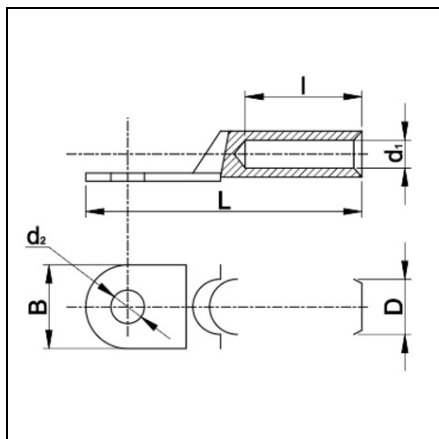

**TRACON PAPUC INELAR NEIZOLAT, PRELUNGIT, DIN TEAVA DE CUPRU SZ-CL50 50MM2, M10, (D1=10MM, D2=10,5MM)**

d 1 (mm): Litatd 2 (mm): FlexibilD (mm): 14.2L (mm): 86.5l (mm): 39.5B (mm):  
23Sectiunea conductorului de racord: 70  
Pret: 27,32 lei (TVA inclus)

Detalii online: <https://www.materialeelectrice.ro/papuc-inelar-neizolat-prelungit-din-teava-de-cupru-sz-cl50-50mm2-m10-d1-10mm-d2-10-5mm-61420>