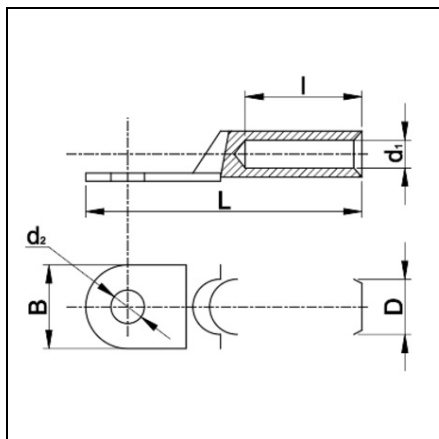

**TRACON PAPUC INELAR NEIZOLAT, PRELUNGIT, DIN TEAVA DE CUPRU SZ-CL35 35MM2, M8, (D1=8,5MM, D2=8,5MM)**

d 1 (mm): Litatd 2 (mm): FlexibilD (mm): 12.2L (mm): 78.5l (mm): 34B (mm):  
20.5Sectiunea conductorului de racord: 50  
Pret: 19,93 lei (TVA inclus)

Detalii online: <https://www.materialeelectrice.ro/papuc-inelar-neizolat-prelungit-din-teava-de-cupru-sz-cl35-35mm2-m8-d1-8-5mm-d2-8-5mm-61418>