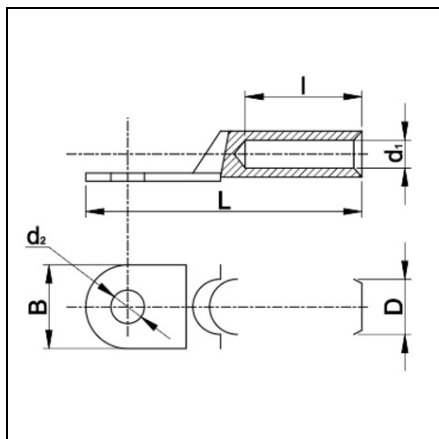

**TRACON PAPUC INELAR NEIZOLAT, PRELUNGIT, DIN TEAVA DE
CUPRU SZ-CL16 16MM2, M8, (D1=6MM, D2=8,5MM)**

d 1 (mm): Litatd 2 (mm): FlexibilD (mm): 10L (mm): 68.5l (mm): 31B (mm): 16Sectiunea
conductorului de racord: 25
Pret: 12,53 lei (TVA inclus)

Detalii online: <https://www.materialeelectrice.ro/papuc-inelar-neizolat-prelungit-din-teava-de-cupru-sz-cl16-16mm2-m8-d1-6mm-d2-8-5mm-61416>