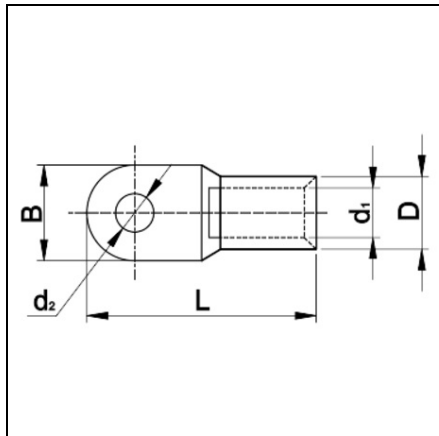

**TRACON PAPUC INELAR NEIZOLAT, DIN TEAVA DE CUPRU
ELECTROLITIC STANAT CL300-16 300MM2, M16, (D1=23,5MM,
D2=17MM)**

d1 (mm): Litat d2 (mm): Flexibil D (mm): 30 L (mm): 100 B (mm): 43.5
Sectiunea conductorului de racord:
Pret: 157,18 lei (TVA inclus)

Detalii online: <https://www.materialeelectrice.ro/papuc-inelar-neizolat-din-teava-de-cupru-electrolitic-stanat-cl300-16-300mm2-m16-d1-23-5mm-d2-17mm-61306>