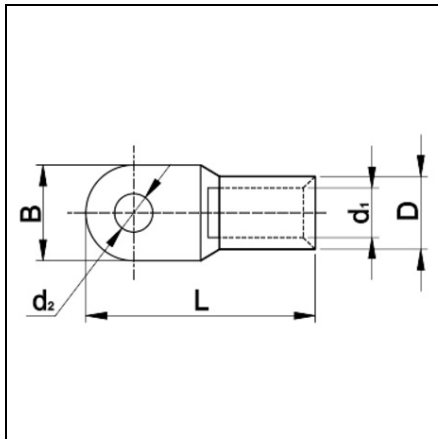

**TRACON PAPUC INELAR NEIZOLAT, DIN TEAVA DE CUPRU  
ELECTROLITIC STANAT CL120-16 120MM2, M16, (D1=14.5MM,  
D2=17MM)**

d1 (mm): 14.5  
d2 (mm): 17  
Flexibil (mm): 19.2  
L (mm): 60  
B (mm): 28  
Sectiunea conductorului de racord: 150  
Pret: 42,17 lei (TVA inclus)

Detalii online: <https://www.materialeelectrice.ro/papuc-inelar-neizolat-din-teava-de-cupru-electrolitic-stanat-cl120-16-120mm2-m16-d1-14-5mm-d2-17mm-61297>