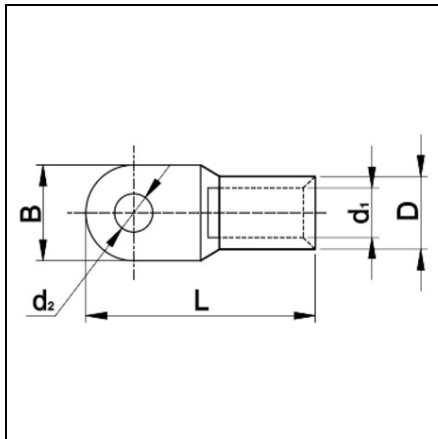

**TRACON PAPUC INELAR NEIZOLAT, DIN TEAVA DE CUPRU  
ELECTROLITIC STANAT CL1.5-4 1,5MM2, M4, (D1=1,9MM,  
D2=4,3MM)**

d1 (mm): Litat d2 (mm): Flexibil D (mm): 3.4 L (mm): 17 B (mm): 8  
Sectiunea conductorului de racord: 1.5-2.5  
Pret: 2,15 lei (TVA inclus)

Detalii online: <https://www.materialeelectrice.ro/papuc-inelar-neizolat-din-teava-de-cupru-electrolitic-stanat-cl1-5-4-1-5mm2-m4-d1-1-9mm-d2-4-3mm-61266>