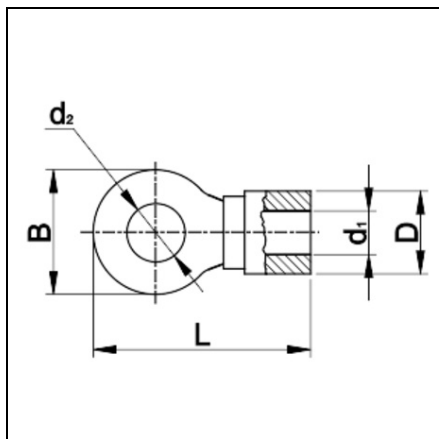

**TRACON PAPUC INELAR NEIZOLAT,CUPRU ELECTROLITIC STANAT
SZ240-16 240MM2, M16, (D1=24MM, D2=17MM)**

d1 (mm): Litatd2 (mm): FlexibilD (mm): 32.5L (mm): 71.5B (mm): 44Sectiunea
conductorului de racord: -
Pret: 76,67 lei (TVA inclus)

Detalii online: <https://www.materialeelectrice.ro/papuc-inelar-neizolat-cupru-electrolitic-stanat-sz240-16-240mm2-m16-d1-24mm-d2-17mm-61262>