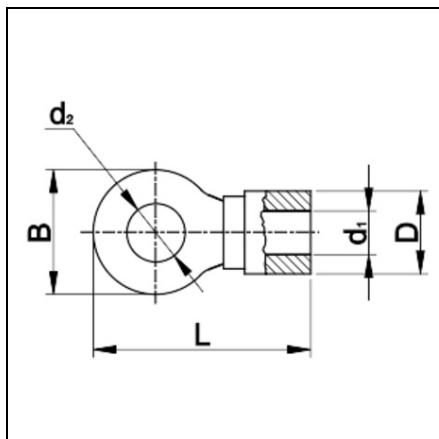

**TRACON PAPUC INELAR NEIZOLAT,CUPRU ELECTROLITIC STANAT  
SZ240-12 240MM2, M12, (D1=24MM, D2=13MM)**

d1 (mm): Litatd2 (mm): FlexibilD (mm): 32.5L (mm): 71.5B (mm): 44Sectiunea  
conductorului de racord: -  
Pret: 78,05 lei (TVA inclus)

Detalii online: <https://www.materialeelectrice.ro/papuc-inelar-neizolat-cupru-electrolitic-stanat-sz240-12-240mm2-m12-d1-24mm-d2-13mm-61261>