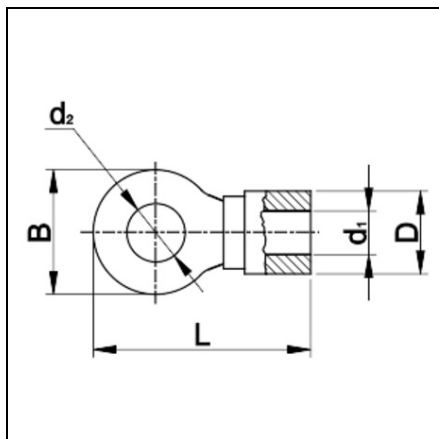

**TRACON PAPUC INELAR NEIZOLAT,CUPRU ELECTROLITIC STANAT
SZ240-10 240MM2, M10, (D1=24MM, D2=10,5MM)**

d1 (mm): Litatd2 (mm): FlexibilD (mm): 32.5L (mm): 71.5B (mm): 44Sectiunea
conductorului de racord: -
Pret: 76,78 lei (TVA inclus)

Detalii online: <https://www.materialeelectrice.ro/papuc-inelar-neizolat-cupru-electrolitic-stanat-sz240-10-240mm2-m10-d1-24mm-d2-10-5mm-61260>