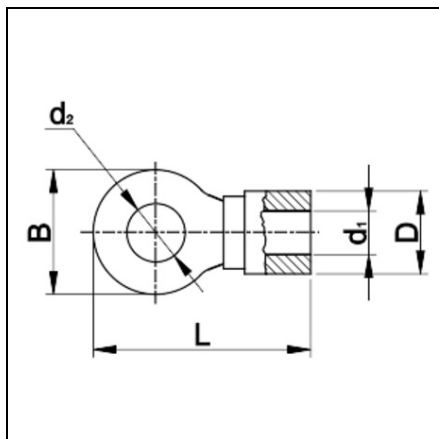

**TRACON PAPUC INELAR NEIZOLAT,CUPRU ELECTROLITIC STANAT
SZ150-20 150MM2, M20, (D1=19,5MM, D2=21MM)**

d1 (mm): Litatd2 (mm): FlexibilD (mm): 26.5L (mm): 80.5B (mm): 36Sectiunea
conductorului de racord: -
Pret: 67,25 lei (TVA inclus)

Detalii online: <https://www.materialeelectrice.ro/papuc-inelar-neizolat-cupru-electrolitic-stanat-sz150-20-150mm2-m20-d1-19-5mm-d2-21mm-61253>