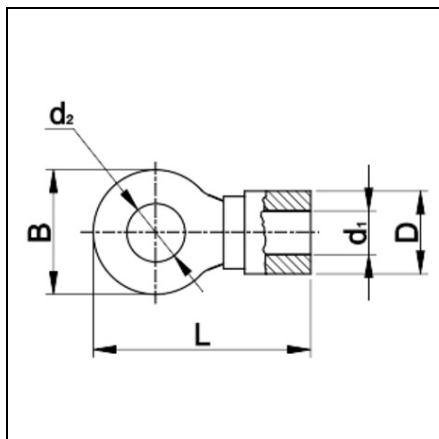

**TRACON PAPUC INELAR NEIZOLAT,CUPRU ELECTROLITIC STANAT
SZ50-16 50MM2, M16, (D1=11,4MM, D2=17MM)**

d1 (mm): Litatd2 (mm): FlexibilD (mm): 15.5L (mm): 57.4B (mm): 32Sectiunea
conductorului de racord: 70-95
Pret: 16,66 lei (TVA inclus)

Detalii online: <https://www.materialeelectrice.ro/papuc-inelar-neizolat-cupru-electrolitic-stanat-sz50-16-50mm2-m16-d1-11-4mm-d2-17mm-61236>