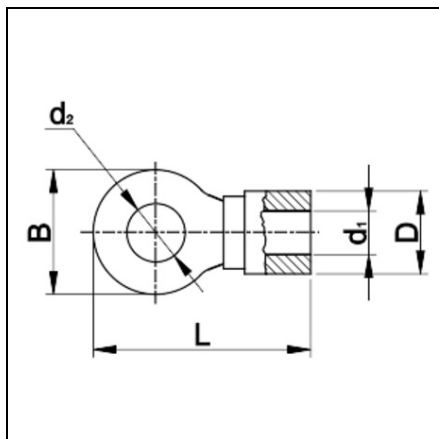

**TRACON PAPUC INELAR NEIZOLAT, CUPRU ELECTROLITIC STANAT  
SZ50-10 50MM2, M10, (D1=11,4MM, D2=10,5MM)**

d1 (mm): Litat  
d2 (mm): Flexibil  
D (mm): 15.5  
L (mm): 50  
B (mm): 22  
Sectiunea  
conductorului de racord: 70-95  
Pret: 12,42 lei (TVA inclus)

Detalii online: <https://www.materialeelectrice.ro/papuc-inelar-neizolat-cupru-electrolitic-stanat-sz50-10-50mm2-m10-d1-11-4mm-d2-10-5mm-61234>