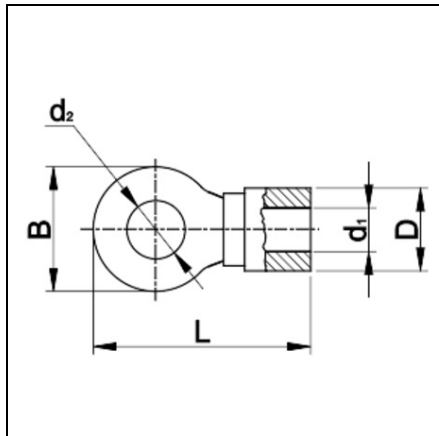

**TRACON PAPUC INELAR NEIZOLAT,CUPRU ELECTROLITIC STANAT
SZ35-12 35MM2, M12, (D1=9,4MM, D2=13MM)**

d1 (mm): Litatd2 (mm): FlexibilD (mm): 13.5L (mm): 42.8B (mm): 22.1Sectiunea
conductorului de racord: 50-70
Pret: 9,01 lei (TVA inclus)

Detalii online: <https://www.materialeelectrice.ro/papuc-inelar-neizolat-cupru-electrolitic-stanat-sz35-12-35mm2-m12-d1-9-4mm-d2-13mm-61231>