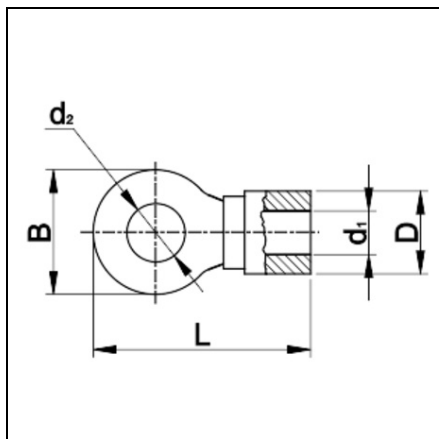

**TRACON PAPUC INELAR NEIZOLAT,CUPRU ELECTROLITIC STANAT  
SZ35-10 35MM2, M10, (D1=9,4MM, D2=10,5MM)**

d1 (mm): Litatd2 (mm): FlexibilD (mm): 13.5L (mm): 42.8B (mm): 22.1Sectiunea  
conductorului de racord: 50-70  
Pret: 9,38 lei (TVA inclus)

Detalii online: <https://www.materialeelectrice.ro/papuc-inelar-neizolat-cupru-electrolitic-stanat-sz35-10-35mm2-m10-d1-9-4mm-d2-10-5mm-61230>