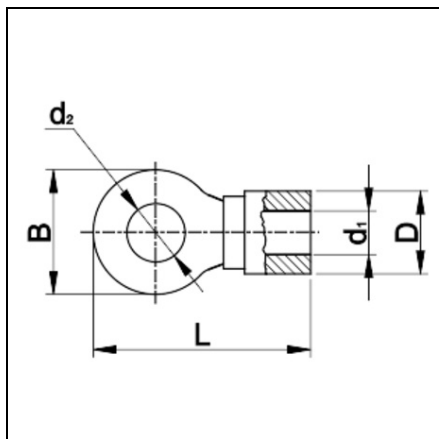

**TRACON PAPUC INELAR NEIZOLAT,CUPRU ELECTROLITIC STANAT
SZ25-10 25MM2, M10, (D1=7,7MM, D2=10,5MM)**

d1 (mm): Litatd2 (mm): FlexibilD (mm): 11.5L (mm): 36.7B (mm): 17.4Sectiunea
conductorului de racord: 25-35
Pret: 5,97 lei (TVA inclus)

Detalii online: <https://www.materialeelectrice.ro/papuc-inelar-neizolat-cupru-electrolitic-stanat-sz25-10-25mm2-m10-d1-7-7mm-d2-10-5mm-61226>