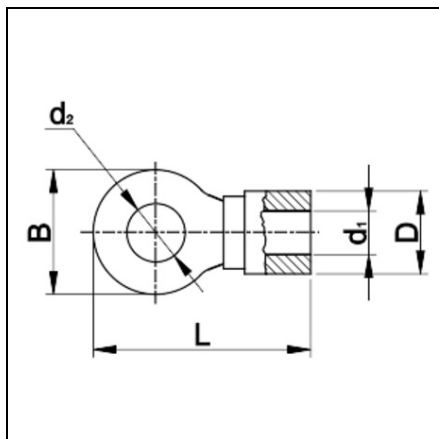

**TRACON PAPUC INELAR NEIZOLAT,CUPRU ELECTROLITIC STANAT
SZ25-6 25MM2, M6, (D1=7,7MM, D2=6,4MM)**

d1 (mm): Litatd2 (mm): FlexibilD (mm): 11.5L (mm): 33.7B (mm): 16.4Sectiunea
conductorului de racord: 25-35
Pret: 5,49 lei (TVA inclus)

Detalii online: <https://www.materialeelectrice.ro/papuc-inelar-neizolat-cupru-electrolitic-stanat-sz25-6-25mm2-m6-d1-7-7mm-d2-6-4mm-61224>