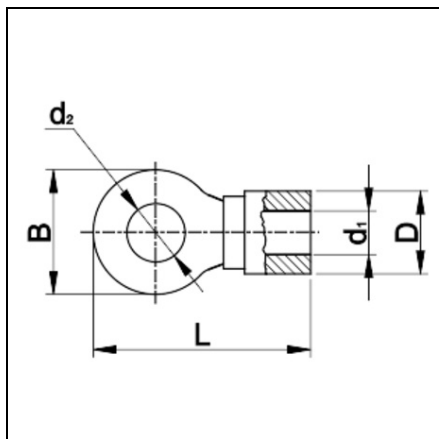

**TRACON PAPUC INELAR NEIZOLAT,CUPRU ELECTROLITIC STANAT  
SZ16-12 16MM2, M12, (D1=5,8MM, D2=13MM)**

d1 (mm): Litat d2 (mm): Flexibil D (mm): 9 L (mm): 40.9 B (mm): 22  
Sectiunea  
conductorului de racord: 16-25  
Pret: 5,25 lei (TVA inclus)

Detalii online: <https://www.materialeelectrice.ro/papuc-inelar-neizolat-cupru-electrolitic-stanat-sz16-12-16mm2-m12-d1-5-8mm-d2-13mm-61222>