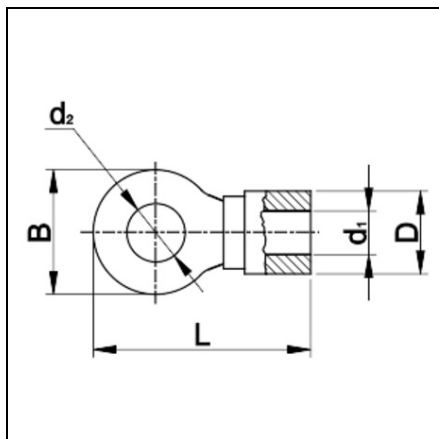

**TRACON PAPUC INELAR NEIZOLAT,CUPRU ELECTROLITIC STANAT
SZ16-10 16MM2, M10, (D1=5,8MM, D2=10,5MM)**

d1 (mm): Litat d2 (mm): Flexibil D (mm): 9 L (mm): 32.2 B (mm): 16
Sectiunea
conductorului de racord: 16-25
Pret: 3,28 lei (TVA inclus)

Detalii online: <https://www.materialeelectrice.ro/papuc-inelar-neizolat-cupru-electrolitic-stanat-sz16-10-16mm2-m10-d1-5-8mm-d2-10-5mm-61221>