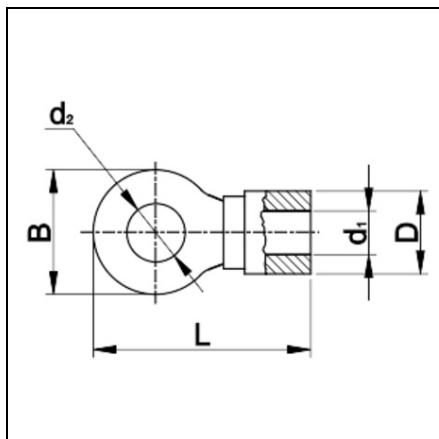

**TRACON PAPUC INELAR NEIZOLAT,CUPRU ELECTROLITIC STANAT  
SZ16-8 16MM2, M8, (D1=5,8MM, D2=8,4MM)**

d1 (mm): Litatd2 (mm): FlexibilD (mm): 9L (mm): 32.2B (mm): 16Sectiunea  
conductorului de racord: 16-25  
Pret: 3,22 lei (TVA inclus)

Detalii online: <https://www.materialeelectrice.ro/papuc-inelar-neizolat-cupru-electrolitic-stanat-sz16-8-16mm2-m8-d1-5-8mm-d2-8-4mm-61220>