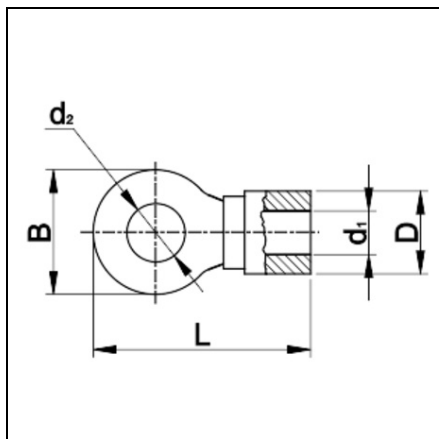

**TRACON PAPUC INELAR NEIZOLAT,CUPRU ELECTROLITIC STANAT
SZ10-8 10MM2, M8, (D1=4,5MM, D2=8,4MM)**

d1 (mm): Litatd2 (mm): FlexibilD (mm): 7.1L (mm): 29.7B (mm): 15Sectiunea
conductorului de racord: 6-10
Pret: 2,09 lei (TVA inclus)

Detalii online: <https://www.materialeelectrice.ro/papuc-inelar-neizolat-cupru-electrolitic-stanat-sz10-8-10mm2-m8-d1-4-5mm-d2-8-4mm-61215>