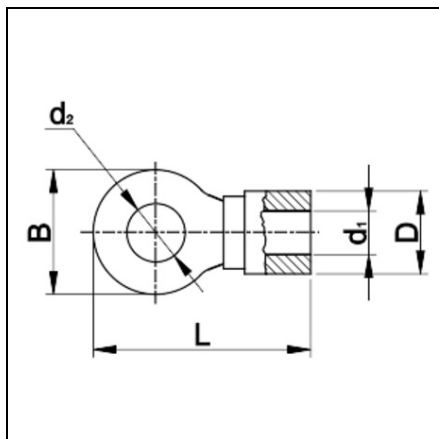

**TRACON PAPUC INELAR NEIZOLAT,CUPRU ELECTROLITIC STANAT
SZ10-6 10MM2, M6, (D1=4,5MM, D2=6,4MM)**

d1 (mm): Litatd2 (mm): FlexibilD (mm): 7.1L (mm): 23.8B (mm): 12Sectiunea
conductorului de racord: 6-10
Pret: 1,61 lei (TVA inclus)

Detalii online: <https://www.materialeelectrice.ro/papuc-inelar-neizolat-cupru-electrolitic-stanat-sz10-6-10mm2-m6-d1-4-5mm-d2-6-4mm-61214>